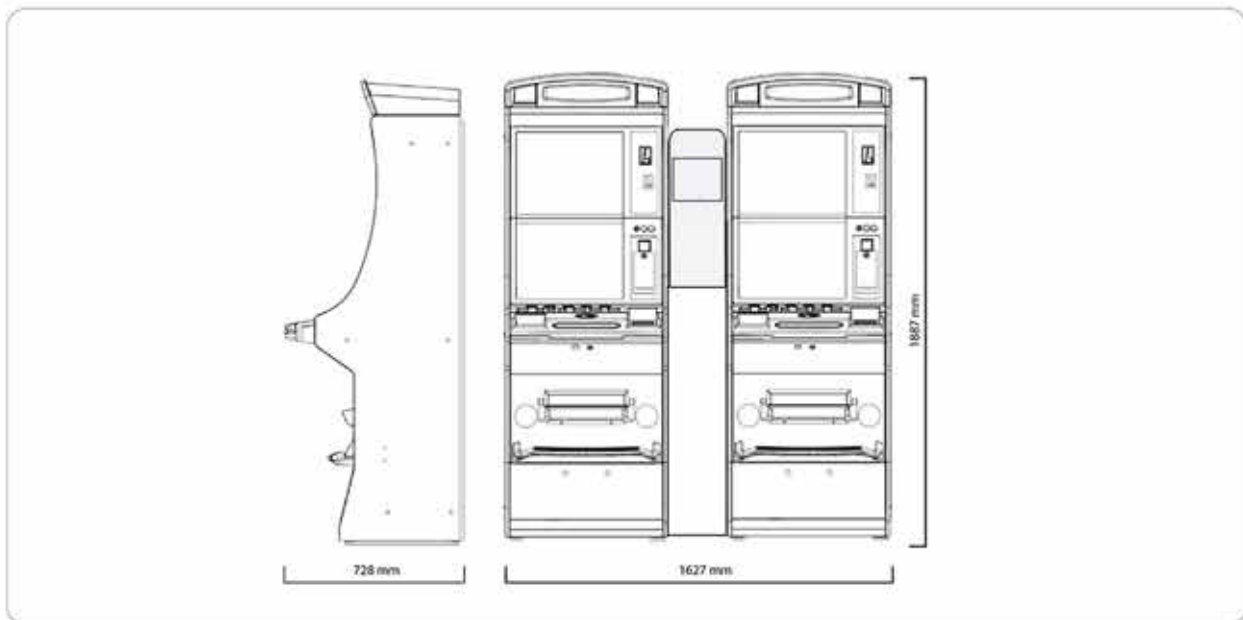

UN NUEVO CONCEPTO PARA HOSTELERÍA

NOVO LINE BAR III

- Último contenido en juegos
- Pantalla inferior táctil
- Aceptador/Pagador de billetes: NV- 200
- Mueble con atractiva iluminación

NOVO LINE BAR II TWIN POT

- Máquina twin con juego común
- Separador Twin Pot con pantalla incorporada
- Diferentes combinaciones de juegos por máquina

NOVOMATIC - GAMES FOR THE WORLD.

NOVOMATIC
— GAMING SPAIN —

GRAN VARIEDAD DE JUEGOS