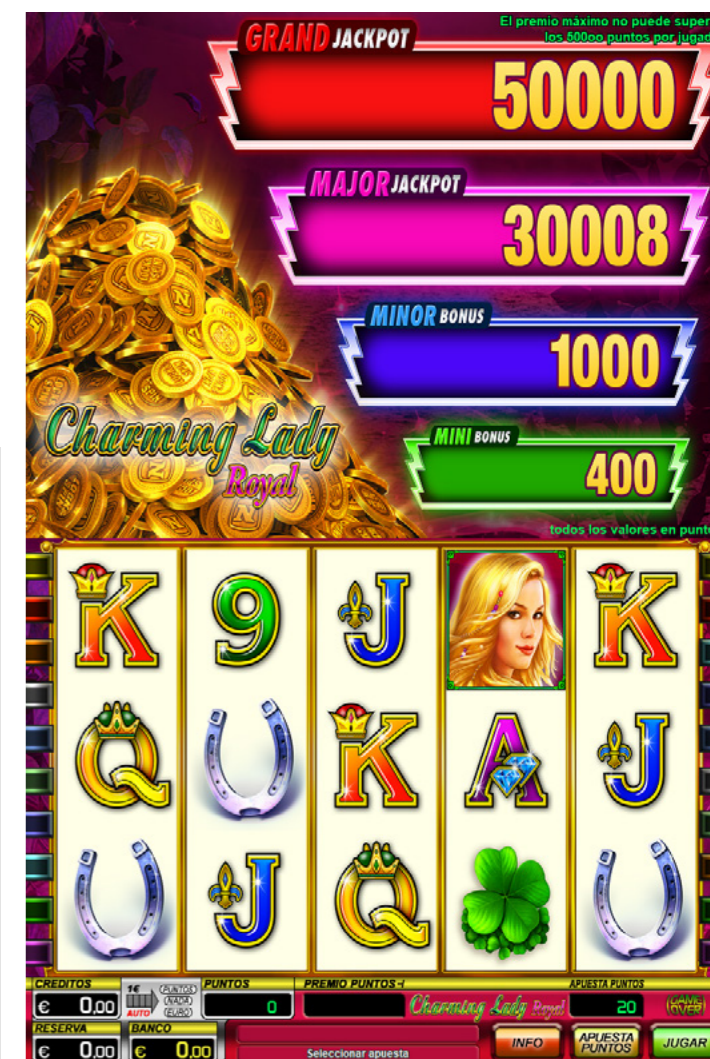

NOVO LINE ROYAL CASH™

PRIMER JACKPOT PROGRESIVO EN HOSTELERÍA

NOVOMATIC presenta NOVO LINE ROYAL CASH:

- Jackpot progresivo del juego Charming Lady Royal
- 4 juegos clásicos complementarios
- Iluminación perimetral en todos sus muebles
- Incluye pedal de juego

Funcionamiento del jackpot en el juego Charming Lady Royal

Si durante el juego Charming Lady Royal, el jugador obtiene al menos 6 símbolos "Esfera", se activará el "Lock & Spin Feature", pudiendo así aumentar sus premios con una serie de giros extra. Asimismo tendrá la posibilidad de optar por los premios MINI, MINOR, MAYOR o el succulento GRAND jackpot.

DIMENSIONES

- Alto mueble: 1.820 mm
- Ancho mueble: 660 mm
- Fondo mueble: 745 mm

MUEBLE MINIMAT

CARACTERÍSTICAS TÉCNICAS

- Pantalla superior 12,1" pantalla inferior táctil PCAP 12,1"
- Doble pagador Azkoyen Rode U-II
- Selector monedas Azkoyen X6D2S cctalk
- Clasificador monedas Azkoyen U5 cctalk
- Lector billetes Innovative tech. NV9USB con Reciclador
- Fuente alimentación Meanwell 12V SP-240W-12

DIMENSIONES

- Alto mueble: 1.575 mm
- Ancho mueble: 500 mm
- Fondo mueble: 626 mm

Charming Lady Royal

Charming Lady Royal es un juego de 5 rodillos y 10 líneas. Todos los premios son combinaciones de símbolos iguales de izquierda a derecha con la excepción de los símbolos "Esfera". El símbolo comodín "Charming Lady" permitirá a los jugadores hacerse con grandes ganancias si es utilizado con acierto.